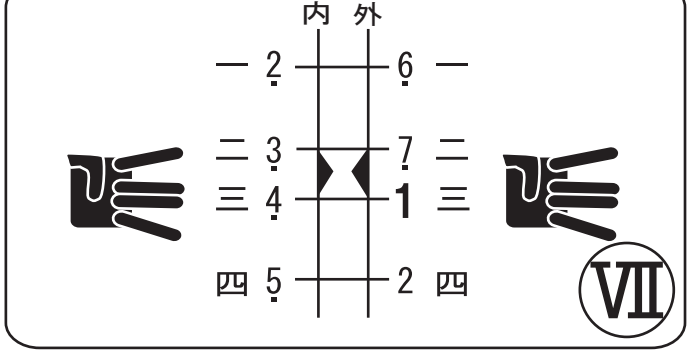

二胡の運指 7つのフォーム

内弦人差し指が「1」の運指
外弦小指

外弦人差し指が「1」の運指

内弦中指が「1」の運指

外弦中指が「1」の運指

内弦薬指が「1」の運指

外弦薬指が「1」の運指

内弦小指が「1」の運指

*これは特定の調の運指の図ではありません。
 *黒三角は半音関係であることを示しています。
 *オクターブが違っていても音程関係は同じなので、「1」「1̇」「1̂」「1̃」…は同じとすることができます。