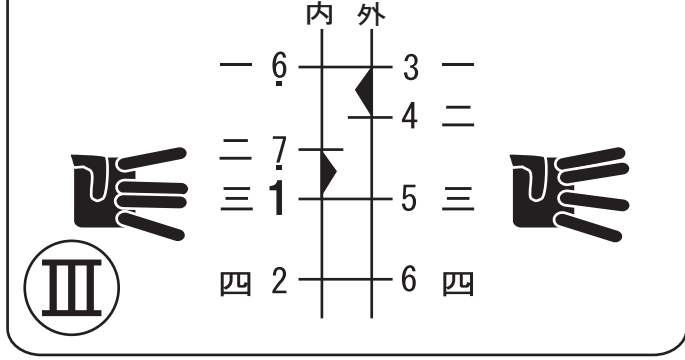

二胡の運指 7つのフォーム

内弦人差し指が「1」の運指
外弦小指

外弦人差し指が「1」の運指

内弦中指が「1」の運指

外弦中指が「1」の運指

内弦薬指が「1」の運指

外弦薬指が「1」の運指

内弦小指が「1」の運指

*これは特定の調の運指の図ではありません。
 *黒三角は半音関係であることを示しています。
 *オクターブが違っていても音程関係は同じなので、「1」「1̇」「1̂」「1̃」…は同じとすることができます。