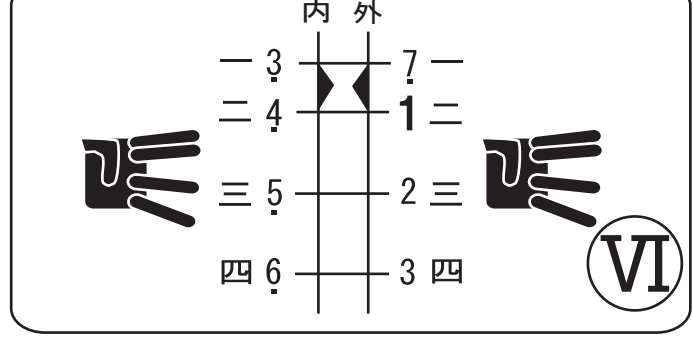

二胡の運指 7つのフォーム

内弦人差し指が「1」の運指
外弦小指

外弦人差し指が「1」の運指

内弦中指が「1」の運指

外弦中指が「1」の運指

内弦薬指が「1」の運指

外弦薬指が「1」の運指

内弦小指が「1」の運指

*これは特定の調の運指の図ではありません。
 *黒三角は半音関係であることを示しています。
 *オクターブが違っていても音程関係は同じなので、「1」「1̇」「1̂」「1̃」…は同じとすることができます。