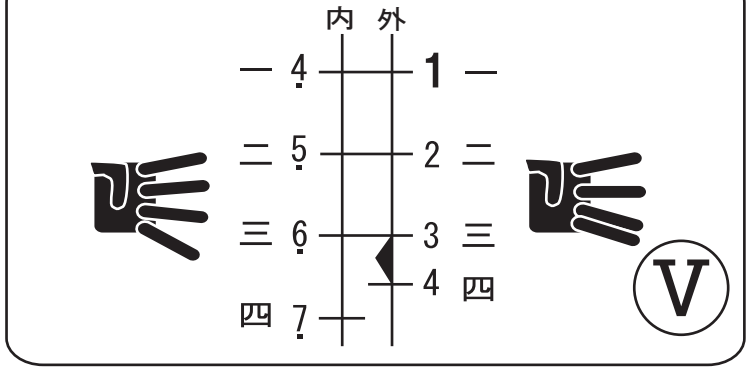

二胡の運指 7つのフォーム

内弦人差し指が「1」の運指
外弦小指

外弦人差し指が「1」の運指

内弦中指が「1」の運指

外弦中指が「1」の運指

内弦薬指が「1」の運指

外弦薬指が「1」の運指

内弦小指が「1」の運指

*これは特定の調の運指の図ではありません。
 *黒三角は半音関係であることを示しています。
 *オクターブが違っていても音程関係は同じなので、「1」「1̇」「1̂」「1̃」…は同じとすることができます。