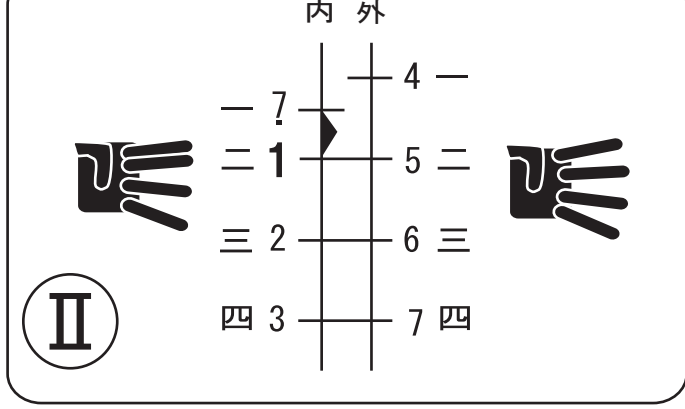

二胡の運指 7つのフォーム

内弦人差し指が「1」の運指
外弦小指

外弦人差し指が「1」の運指

内弦中指が「1」の運指

外弦中指が「1」の運指

内弦薬指が「1」の運指

外弦薬指が「1」の運指

内弦小指が「1」の運指

*これは特定の調の運指の図ではありません。
 *黒三角は半音関係であることを示しています。
 *オクターブが違っていても音程関係は同じなので、「1」「1̇」「1̂」「1̃」…は同じとすることができます。