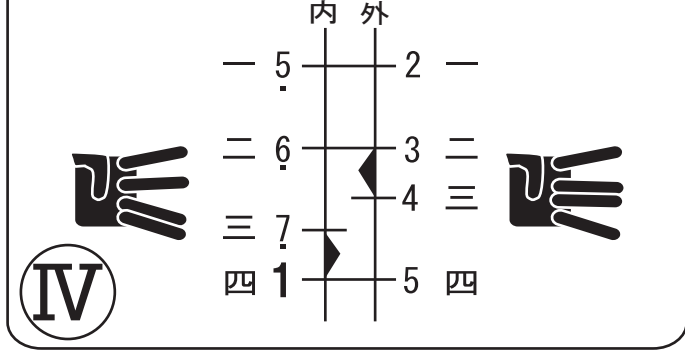

二胡の運指 7つのフォーム

内弦人差し指が「1」の運指
外弦小指

外弦人差し指が「1」の運指

内弦中指が「1」の運指

外弦中指が「1」の運指

内弦薬指が「1」の運指

外弦薬指が「1」の運指

内弦小指が「1」の運指

*これは特定の調の運指の図ではありません。
 *黒三角は半音関係であることを示しています。
 *オクターブが違っていても音程関係は同じなので、「1」「1̇」「1̂」「1̃」…は同じとすることができます。