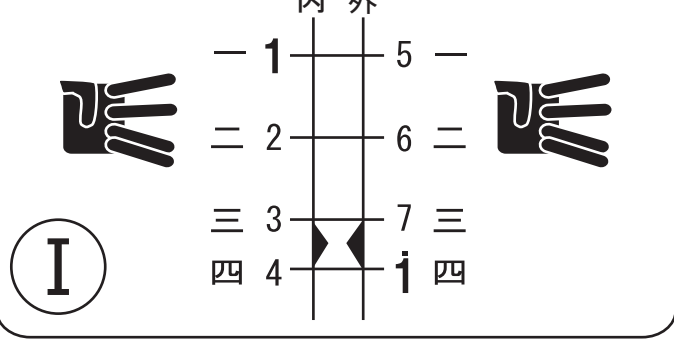

二胡の運指 7つのフォーム

内弦人差し指が「1」の運指
外弦小指

外弦人差し指が「1」の運指

内弦中指が「1」の運指

外弦中指が「1」の運指

内弦薬指が「1」の運指

外弦薬指が「1」の運指

内弦小指が「1」の運指

*これは特定の調の運指の図ではありません。
 *黒三角は半音関係であることを示しています。
 *オクターブが違っていても音程関係は同じなので、「1」「1̇」「1̂」「1̃」…は同じとすることができます。